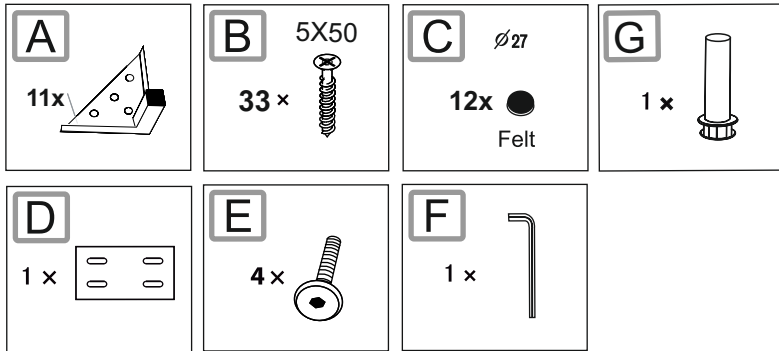

Du behöver

107928/1915

ca 0,5 timmar

2 personer

Lägg din produkt på ett mjukt underlag när du monterar

Monteringsanvisning

SIERRA

schäslong + 3-s + divan assembly+ RD

Har du frågor om monteringen av dina möbler?
Hör av dig till din Mio-butik eller ring till vår kundservice 020 66 44 00

Ingående delar

Montering

Följ instruktionerna steg för steg

Important!
screw it 5-6mm
above the
ground

G Connect plastic
support legs to the
pre drilled holes.