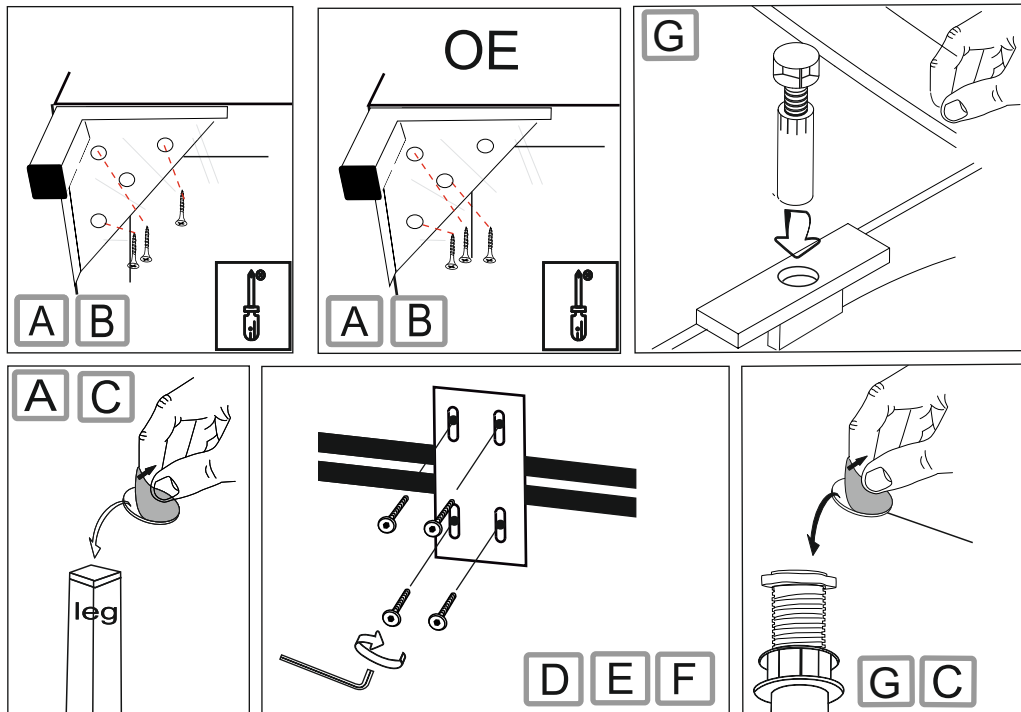

Du behöver

107928/1915

ca 0,5 timmar

2 personer

Lägg din produkt på ett mjukt underlag när du monterar

Monteringsanvisning

SIERRA

schäslong + 3-s + divan assembly+ RD

Har du frågor om monteringen av dina möbler?
Hör av dig till din Mio-butik eller ring till vår kundservice 020 66 44 00

Ingående delar

Montering

Följ instruktionerna steg för steg

Important!
screw it 5-6mm
above the
ground

G Connect plastic
support legs to the
pre drilled holes.