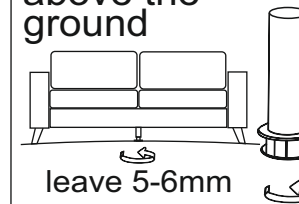

Har du frågor om monteringen av dina möbler?
Hör av dig till din Mio-butik eller ring till vår kundservice 020 66 44 00

Ingående delar

Montering

Följ instruktionerna steg för steg

Important!
screw it 5-6mm
above the
ground