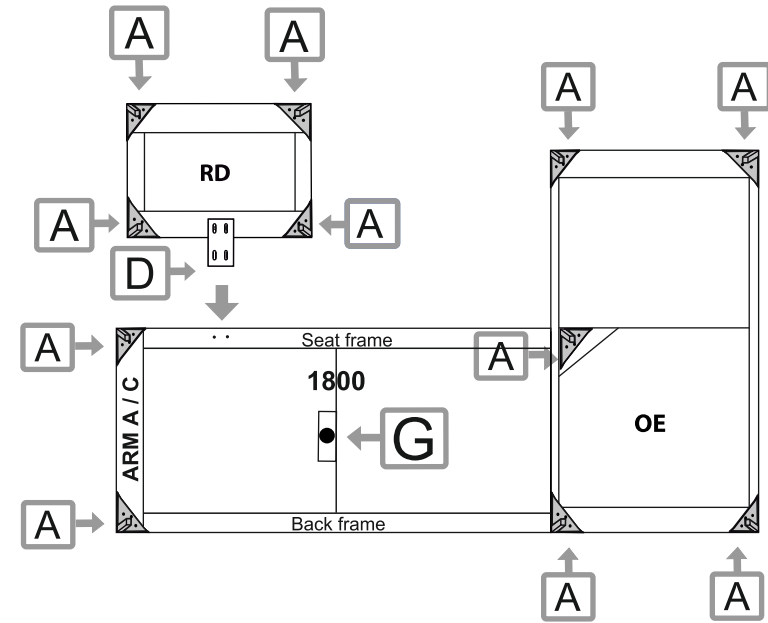

Du behöver

107928/1915

ca 0,5 timmar

2 personer

Lägg din produkt på ett mjukt underlag när du monterar

Monteringsanvisning

SIERRA

schäslong + 3-s + divan assembly+ RD

Har du frågor om monteringen av dina möbler?
Hör av dig till din Mio-butik eller ring till vår kundservice 020 66 44 00

Ingående delar

Montering

Följ instruktionerna steg för steg

Important!
screw it 5-6mm
above the
ground

G Connect plastic
support legs to the
pre drilled holes.