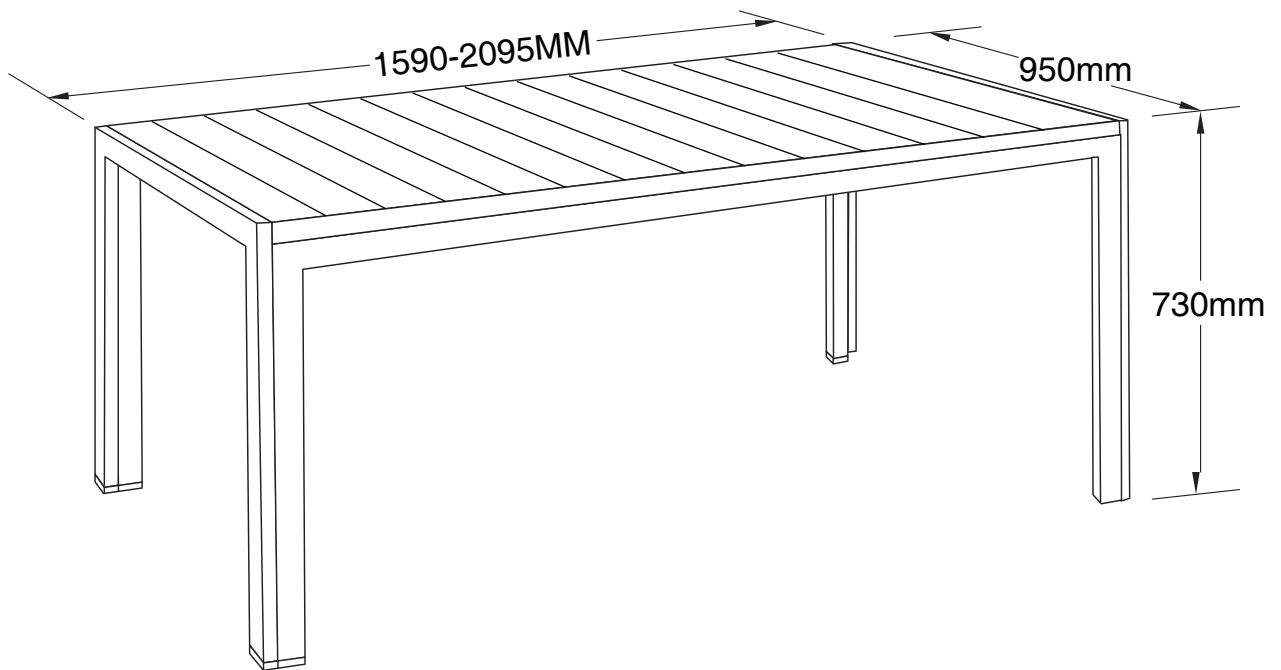

# VALLETTA

# Ingående delar

	QTY	mm
A	2	720X928
B	2	720X1542
C	2	950X795
D	1	950X500
E	2	30X7X881

#1

#2

#3

#4

#5

Nr	QTY	mm
#1	20	M6X15
#2	8	M6X60
#3	24	M6
#4	1	M6
#5	8	M6