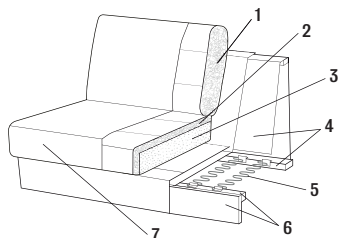

Delar i kombination: 1-sits med 1 armstöd +
1-sits utan armstöd + H90 + 2 x 1-sits utan
armstöd + 1-sits med 1 armstöd

Hörnsoffa H33

B 380, L 380, D 105, H 82-85 cm

Tyg Elle	45.975:-
Prisgrupp 1	47.975:-
Prisgrupp 2	51.975:-
Prisgrupp 3	54.975:-
Prisgrupp 4	58.975:-
Prisgrupp 5	63.975:-

Delar i kombination: 1,5-sits med 1 armstöd
+ 1,5-sits utan armstöd + H90 + 1,5-sits utan
armstöd + 1,5-sits med 1 armstöd

Ben

Mått: H 5 eller 8 cm
Svarta eller
ekfärgade ben

Tyger

Du kan välja mellan flera olika tyger och
färger. Se och känn på proverna.