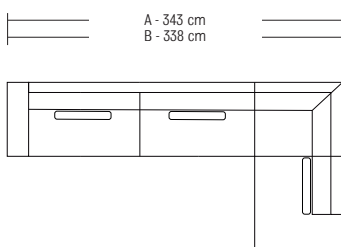

4-sits med divan hö

B 338-343, D 101/227, H 84 cm

Fast klädsel

Tre svankkuddar ingår

Tyg Matteo	24.995:-
Prisgrupp 1	25.995:-
Prisgrupp 2	27.995:-
Prisgrupp 3	29.995:-
Prisgrupp 4	31.995:-
Prisgrupp 5	33.995:-