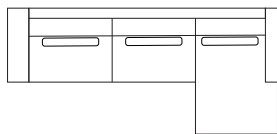

A - 315 cm
B - 305 cm

3-sits med schäslong hö

B 305-315, D 101/153, H 84 cm

Fast klädsel

Tre svankkuddar ingår

Tyg Matteo	18.995:-
Prisgrupp 1	20.995:-
Prisgrupp 2	21.995:-
Prisgrupp 3	22.995:-
Prisgrupp 4	24.995:-
Prisgrupp 5	26.995:-