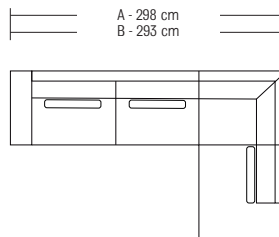

3-sits med divan hö

B 293-298, D 101/227, H 84 cm

Fast klädsel

Tre svankkuddar ingår

Tyg Matteo	21.995:-
Prisgrupp 1	23.995:-
Prisgrupp 2	24.995:-
Prisgrupp 3	26.995:-
Prisgrupp 4	28.995:-
Prisgrupp 5	30.995:-

Extra klädsel

Tyg Elle, Solo	4.495:-
Tyg Matteo, Alis	5.995:-
Tyg Verdon	6.995:-
Tyg Alaska	7.995:-

Tillägg

Avtagbar klädsel i tyg Elle, Solo, Matteo, Alis, Verdon eller Alaska och två extra dekorkuddar 1.500:-