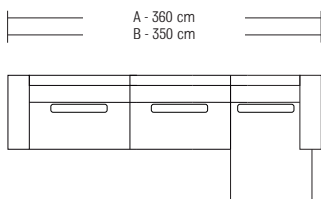

WILLOW

24-12-10
Sida 2

4-sits med schäslong hö

B 350-360, D 101/153, H 84 cm

Fast klädsel

Tre svankkuddar ingår

Tyg Matteo	21.995:-
Prisgrupp 1	22.995:-
Prisgrupp 2	23.995:-
Prisgrupp 3	25.995:-
Prisgrupp 4	27.995:-
Prisgrupp 5	29.995:-

Extra klädsel

Tyg Elle, Solo	4.995:-
Tyg Matteo, Alis	4.995:-
Tyg Verdon	5.495:-
Tyg Alaska	5.995:-

Tillägg

Avtagbar klädsel i tyg Elle, Solo, Matteo, Alis, Verdon eller Alaska och två extra dekorkuddar 1.200:-