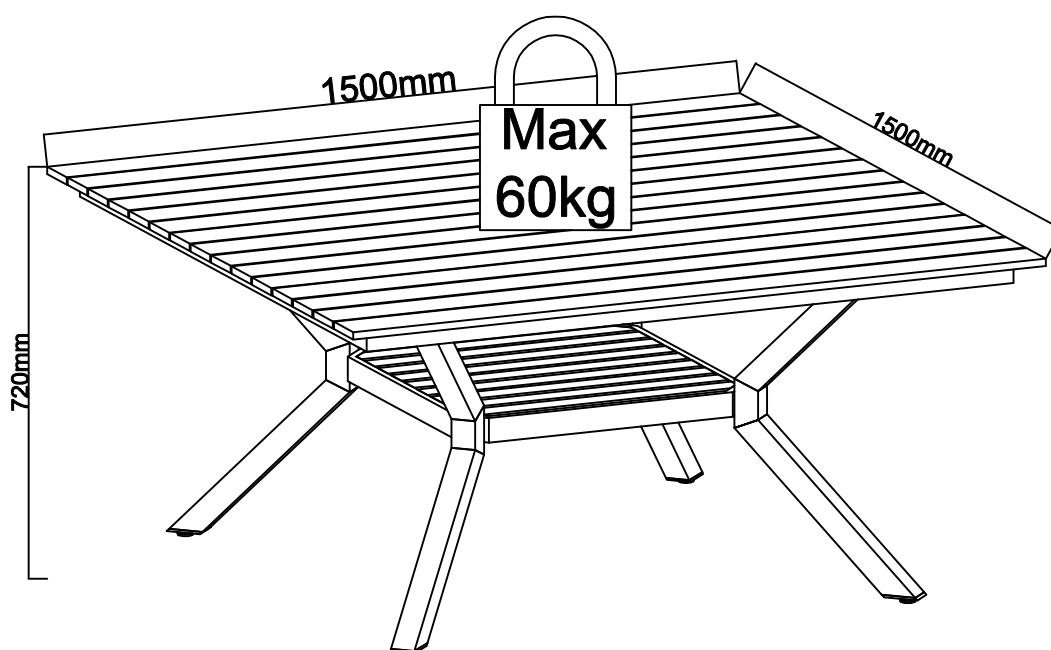

MODENA

TRÄDGÅRDSBORD

Först sätt i alla skruvarna i hålen, sedan dra åt dem.

| | |
|----|------|
| A1 | 1PC |
| A2 | 1PC |
| A3 | 4PCS |

| | |
|--|--|
|     | |
|  <p>M6x15mm</p> |  <p>M6x30mm</p> |
| <p>8*B1</p> | <p>12*B2</p> |
|  <p>∅6x12mm</p> |  <p>4mm</p> |
| <p>20*B3</p> | <p>1*B4</p> |

6x12mm

8*B3

4mm

1*B4