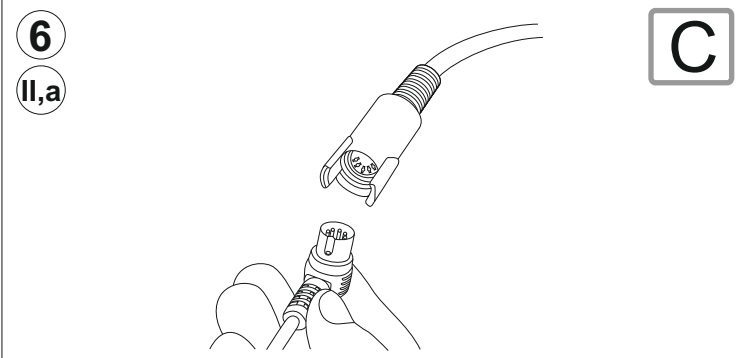

Hör av dig till din Mio-butik eller ring till vår kundservice 020 66 44 00

Ingående delar

Power Transformer

Cable plug

Control panel

Montering

Följ instruktionerna steg för steg

C