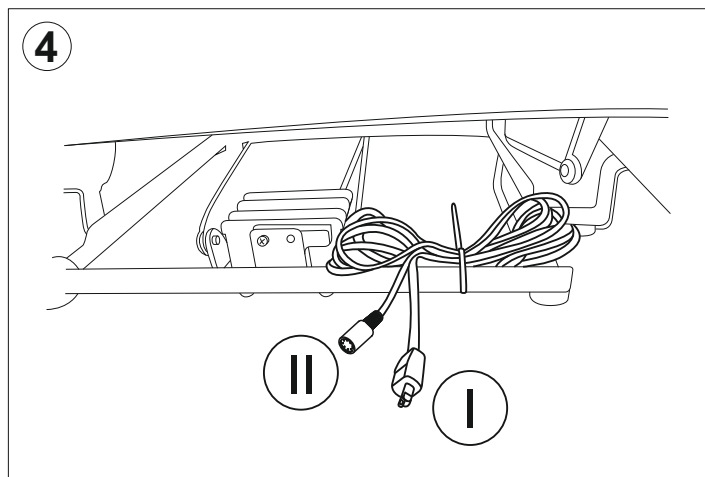

Hör av dig till din Mio-butik eller ring till vår kundservice 020 66 44 00

Ingående delar

Power Transformer

Cable plug

Control panel

Montering

Följ instruktionerna steg för steg

C