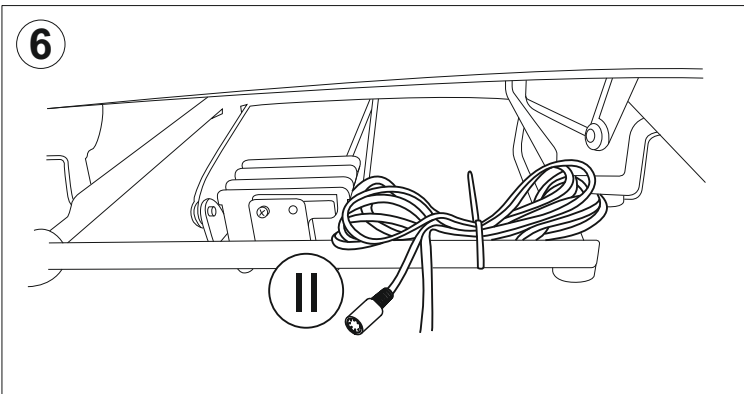

Hör av dig till din Mio-butik eller ring till vår kundservice 020 66 44 00

Ingående delar

Power Transformer

Cable plug

Control panel

Montering

Följ instruktionerna steg för steg

C