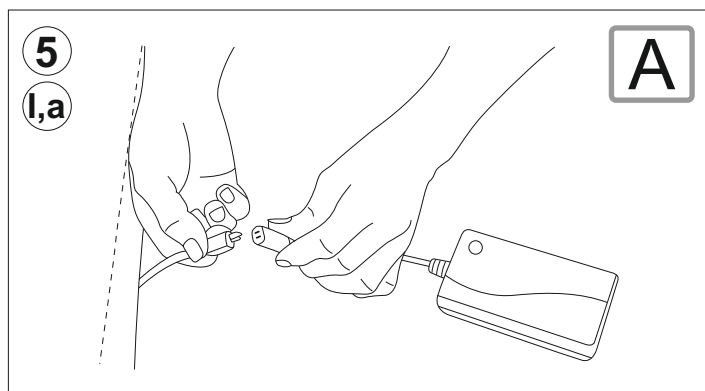

Hör av dig till din Mio-butik eller ring till vår kundservice 020 66 44 00

Ingående delar

Power Transformer

Cable plug

Control panel

Montering

Följ instruktionerna steg för steg

C