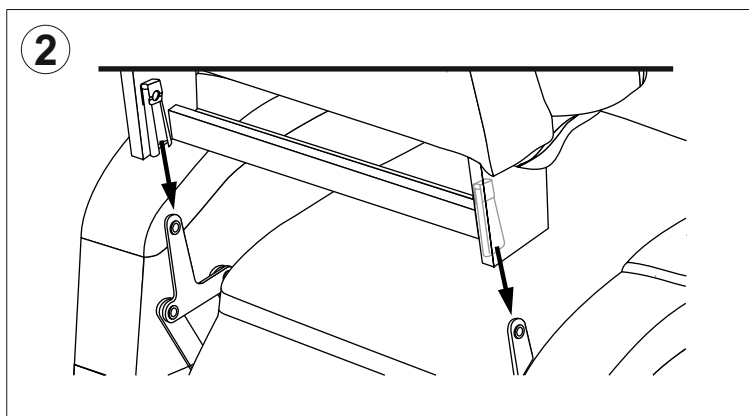

Hör av dig till din Mio-butik eller ring till vår kundservice 020 66 44 00

Ingående delar

Power Transformer

Cable plug

Control panel

Montering

Följ instruktionerna steg för steg

C