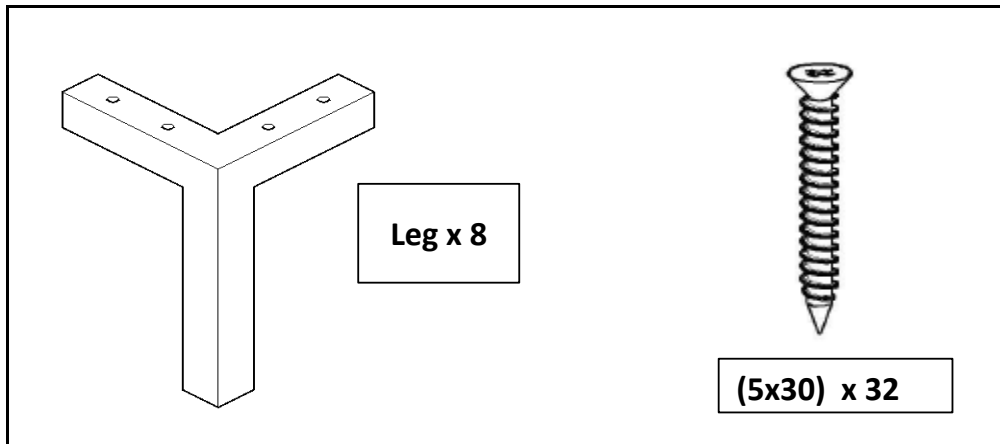

Ingående delar