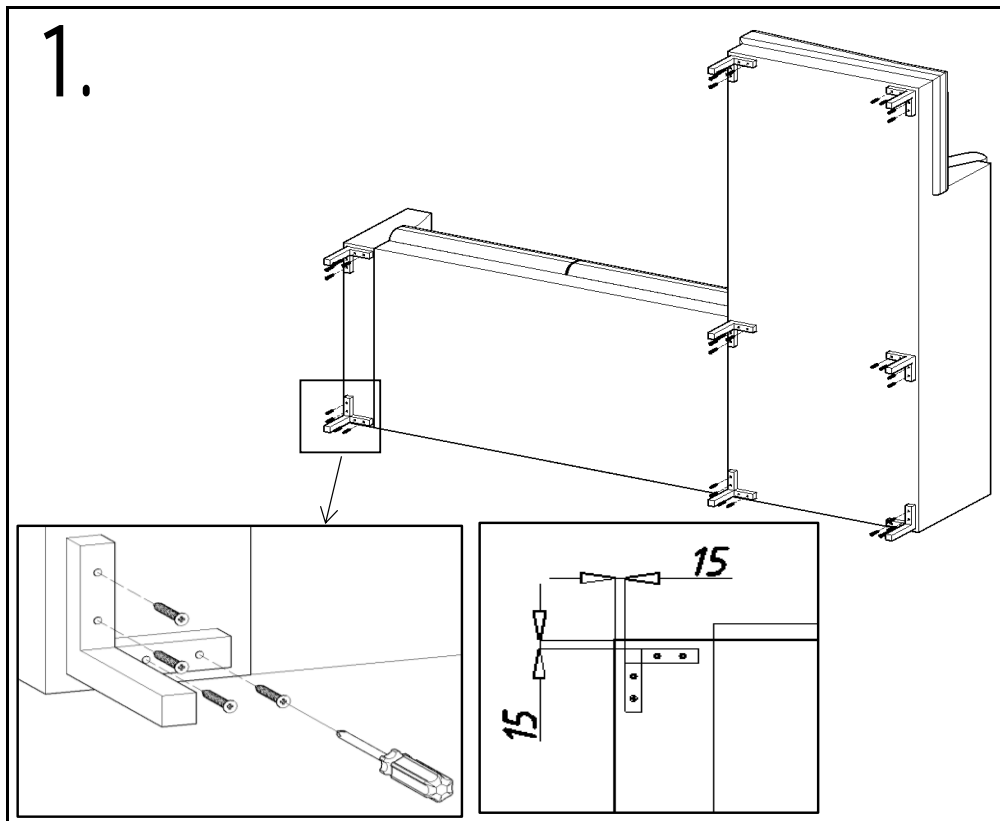

Monteringsanvisning

Vadstena 2,5-sits+divan / 2-sits+divan / 3-sits+divan

MiO

Du behöver

ca 0.5 timmar

2 personer

Har du frågor om monteringen av dina möbler?

Hör av dig till din Mio-butik eller ring till vår kundservice 020 66 44 00

Ingående delar

Montering

Följ instruktionerna steg för steg

Montering

Följ instruktionerna steg för steg

2.