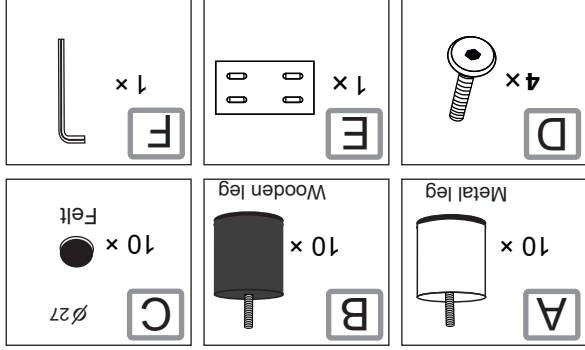

## Monteringsanvisning

# DALLAS

sch+3-sits+divan assembly

Lägg din produkt på ett mjukt underlag när du monterar

Har du frågor om monteringen av dina möbler?  
Hör av dig till din Mio-butik eller ring till vår kundservice 020 66 44 00

# Ingående delar