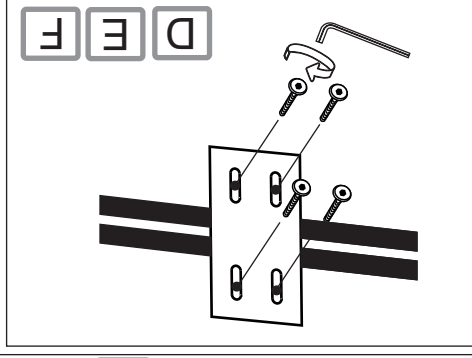

Montering

Följ instruktionerna steg för steg

2