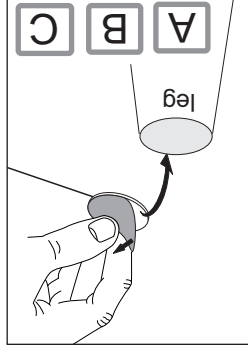

Montering

Följ instruktionerna steg för steg

2