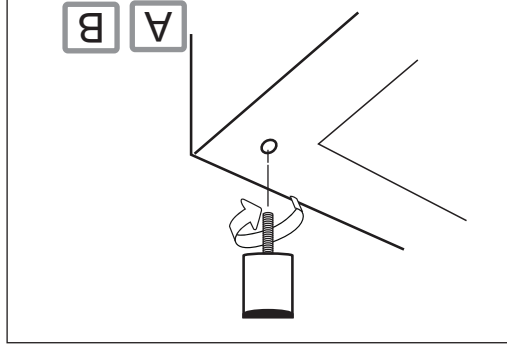

Montering

Följ instruktionerna steg för steg

2