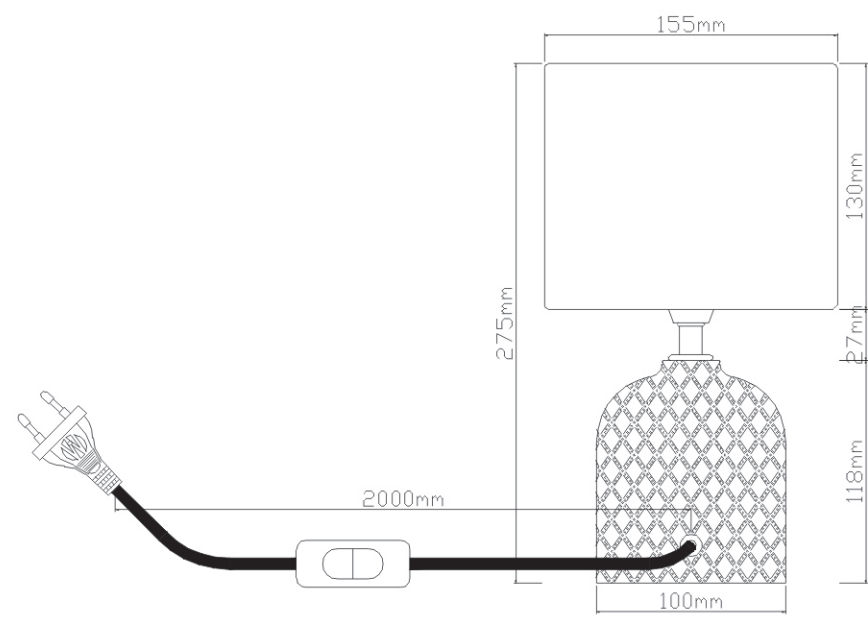

DARIA

2019/8/10

Bordslampa

Läs bruksanvisningen noga innan användning och spara den för senare tillfälle.

Allmänna säkerhetsföreskrifter

Denna armatur är endast avsedd att användas inomhus och för torra och rena miljöer (IP20). Den får inte komma i kontakt med vatten, fukt eller annan vätska.

Vid rengöring skall endast en torr trasa användas. Använd aldrig lösningsmedel eller andra vätskor vid rengöring av de elektriska delarna.

Ljuskällan kan bli mycket varm. Dra ut kabeln och låt ljuskällan kylas innan byte.

Monteringsinstruktion

1. Montera lampan efter skissen.
2. Försök aldrig modifiera eller ändra produkten. Anslutningskabeln och sladden till denna produkt är ej utbytbara. Om kabeln eller sladden skadas skall armaturen kasseras.

Specifikationer

Modell Nr: M1949057, M1949060

Spänning: 220-240V

Effekt: MAX 1x40W E14

Endast för inomhusbruk.

För rena och torra inomhusmiljöer.

Produkten ska inte slängas med vanligt hushållsavfall utan lämnas in för återvinning. På detta sätt bidrar du till att skydda miljön. Fråga dina lokala myndigheter för närmaste samlingsplats.